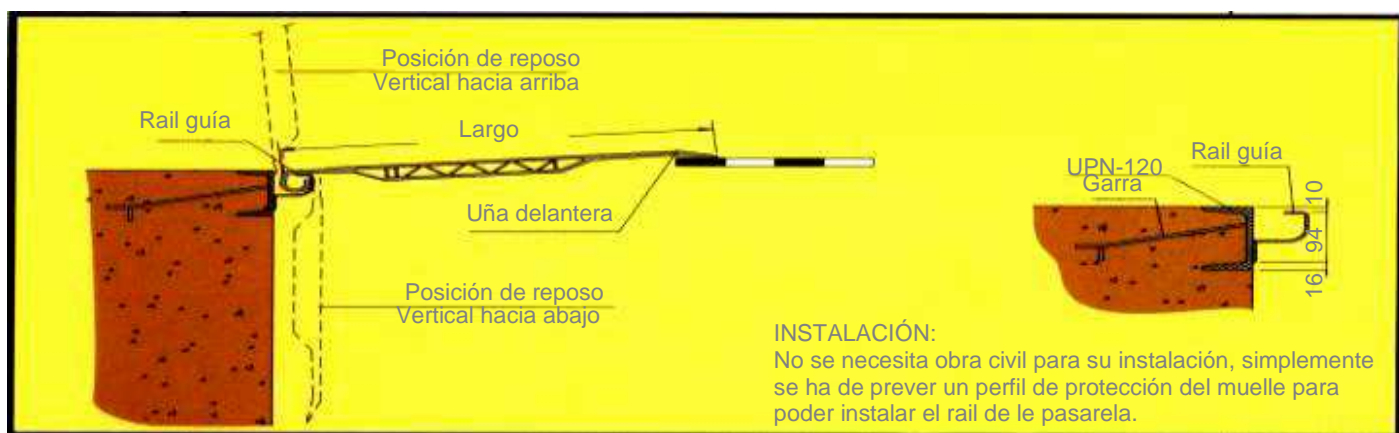

PASARELA MODELO KBS

PASARELA ABATIBLE FABRICADA CON UNA ALEACIÓN ESPECIAL DE ALUMINIO, LO QUE LA HACE MUY LIGERA.

IDEAL PARA EL TRASPASO DE MERCANCÍAS, SALVANDO PEQUEÑAS DIFERENCIAS DE ALTURA.

TIENE DOS POSICIONES DE REPOSO:

- 1- VERTICAL HACIA ARRIBA (PONE DE UN SEGURO ANTIÁCIDAS, EVITANDO ASÍ MANIOBRAS IMPREVISTAS).
- 2- VERTICAL HACIA ABAJO (OCUPA UN MÍNIMO ESPACIO).

TIPO	LARGO	ANCHO mm.	TRÁNSITO Kg.	PESO Kg.
KBS 0	410	125	3000	19
KBS 12	535	1250	3000	24
KBS 1	660	1250	2000	29
KBS 13	785	1250	3000	31
KBS 2	910	1250	1500	36
KBS 3	1160	1250	1200	44